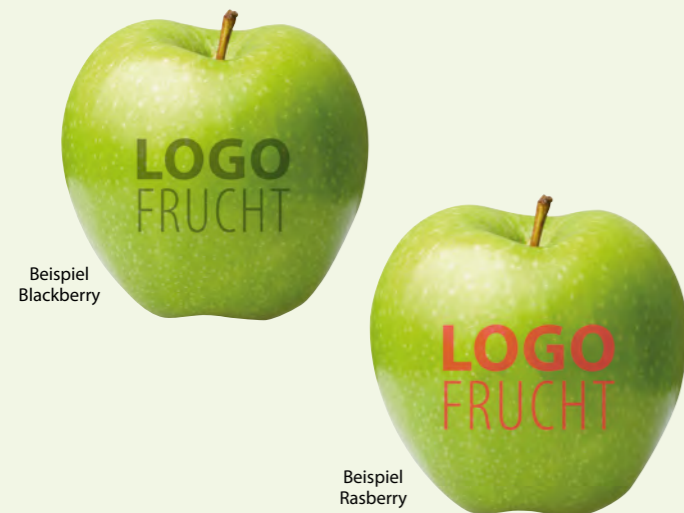

Individuell gestalten mit LOGOFRUCHT-Druck

Der LOGOFRUCHT-Apfel ist ein nachhaltiges und vitaminreiches Werbemittel mit hohem Wiedererkennungswert. Individuell und aussagekräftig wird der LOGOFRUCHT-Apfel durch den LOGOFRUCHT-Druck – wählen Sie aus sechs natürlichen, lebensmittelechten Farben für Ihr Logo oder Ihre Werbebotschaft:

Die Werbung mit LOGOFRUCHT ist vielseitig, denn keine Seite des Apfels gleicht der anderen. Sowohl die Form, als auch die Färbung sind wie ein Fingerabdruck und so erscheint auch die gewählte Druckfarbe naturgemäß in einem immer neuen Bild. Für jede LOGOFRUCHT-Druckfarbe wird die optimale Seite des Apfels gewählt und für jede Apfelfarbe kann die verlockendste LOGOFRUCHT-Druckfarbe gewählt werden!

LOGOFRUCHT Apfel grün

Art.-Nr. 11.002 ab € 0⁹⁴ zzgl. MwSt.

Anzahl ab	1	100	200	500	1.000	5.000	10.000
€ + MwSt.	-	1,27	1,18	1,08	1,02	0,98	0,94

Preise inkl. LOGOFRUCHT-Druck / Vorkosten 59,00 €

Bitte wählen Sie aus 6 LOGOFRUCHT-Druckfarben:

VITAMINE FÜR IHR UNTERNEHMEN!

LOGOFRUCHT Apfel rot