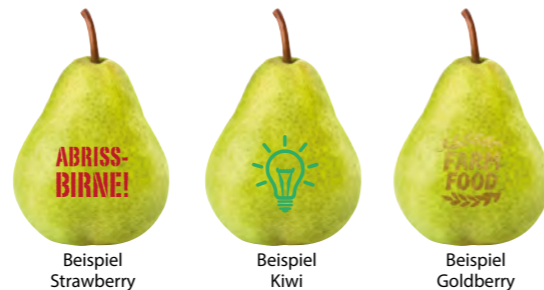

Die Werbung mit LOGOFRUCHT ist vielseitig, denn keine Seite des Apfels gleicht der anderen. Sowohl die Form, als auch die Färbung sind wie ein Fingerabdruck und so erscheint auch die gewählte Druckfarbe naturgemäß in einem immer neuen Bild. Für jede LOGOFRUCHT-Druckfarbe wird die optimale Seite des Apfels gewählt und für jede Apfelfarbe kann die verlockendste LOGOFRUCHT-Druckfarbe gewählt werden!

Bitte wählen Sie aus 6 LOGOFRUCHT-Druckfarben:

LOGOFRUCHT Apfel gelb

Art.-Nr. 11.033

ab € 0⁹⁹ zzgl. MwSt.

Anzahl ab	1	100	200	500	1.000	5.000	10.000
€ + MwSt.	-	-	-	1,13	1,08	1,04	0,99

Farbe kann naturgemäß von grün-gelb über gelb-rot variieren. Preise inkl. LOGOFRUCHT-Druck / Vorkosten 59,00 €

Bitte wählen Sie aus 4 LOGOFRUCHT-Druckfarben:

LOGOFRUCHT Birne

Beispiel Strawberry

Beispiel Kiwi

Beispiel Goldberry

Art.-Nr. 11.003

ab € 0⁹⁹ zzgl. MwSt.

Anzahl ab	1	100	200	500	1.000	5.000	10.000
€ + MwSt.	-	-	-	1,13	1,08	1,04	0,99

Preise inkl. LOGOFRUCHT-Druck / Vorkosten 59,00 €

Bitte wählen Sie aus 6 LOGOFRUCHT-Druckfarben:

Noch leuchtet sie nicht, aber wir arbeiten daran.

LOGOFRUCHT Tomate

Frische Tomaten, frische Tomaten ...!

Beispiel Blackberry